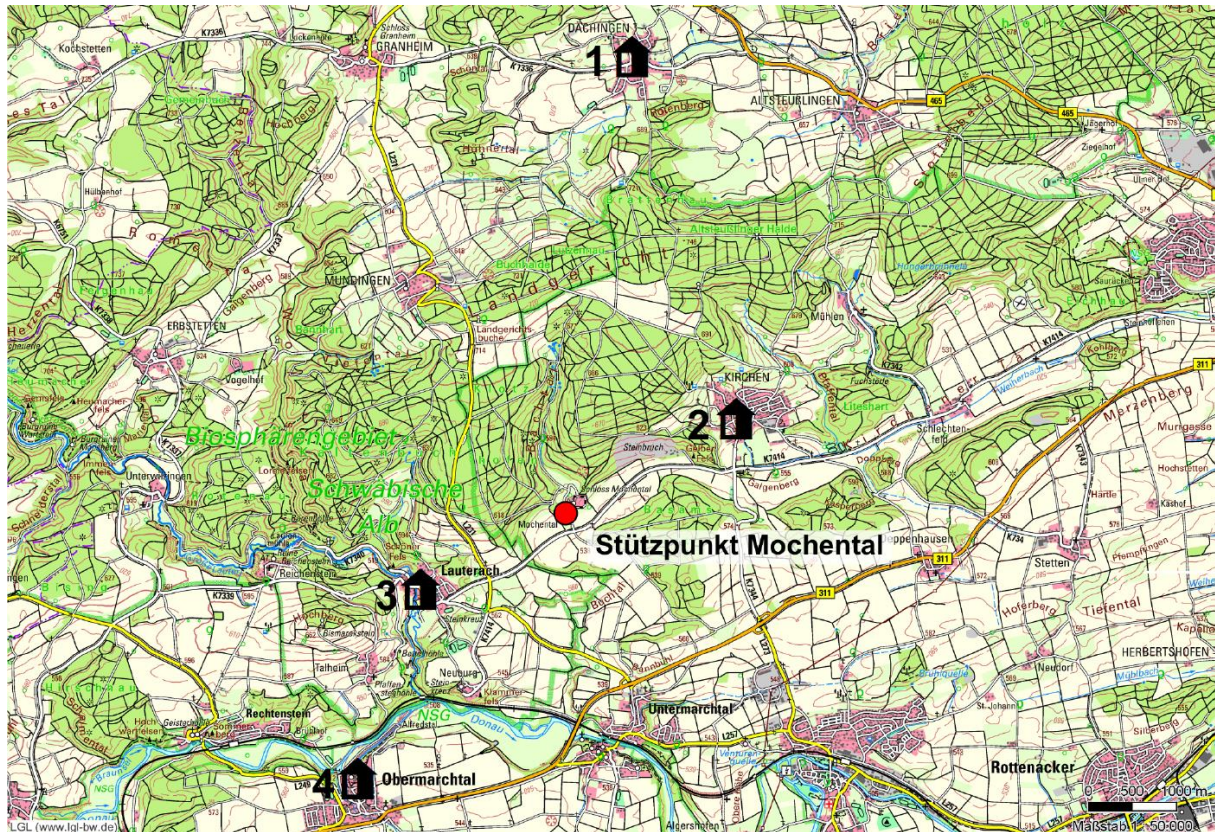

Unterkünfte in der Umgebung des Stützpunkts

NR.	UNTERKUNFT	INFORMATIONEN
1	Köhlers Krone Dächingen	www.koehlers-krone.de Drei-Kreuz-Straße 3 89584 Ehingen-Dächingen Telefon: 07395 331 E-Mail: info@koehlers-krone.de
2	Gasthof Hotel zum Hirsch Kirchen	www.hotel-hirsch-ehingen.de Osterstraße 3 89584 Ehingen-Kirchen Telefon: 07393 95010 E-Mail: info@hotel-hirsch-ehingen.de
3	Landgasthof und Gästehaus Krone Lauterach	www.kronelauterach.de Lautertalstraße 36 89584 Lauterach Telefon: 07375 262 E-Mail: info@krone-lauterach.de
4	Tagungshaus Kloster Obermarchtal	www.kloster-obermarchtal.de Klosteranlage 2/1 89611 Obermarchtal Telefon 07375 95050 E-Mail: obermarchtal@tagungshaus.net